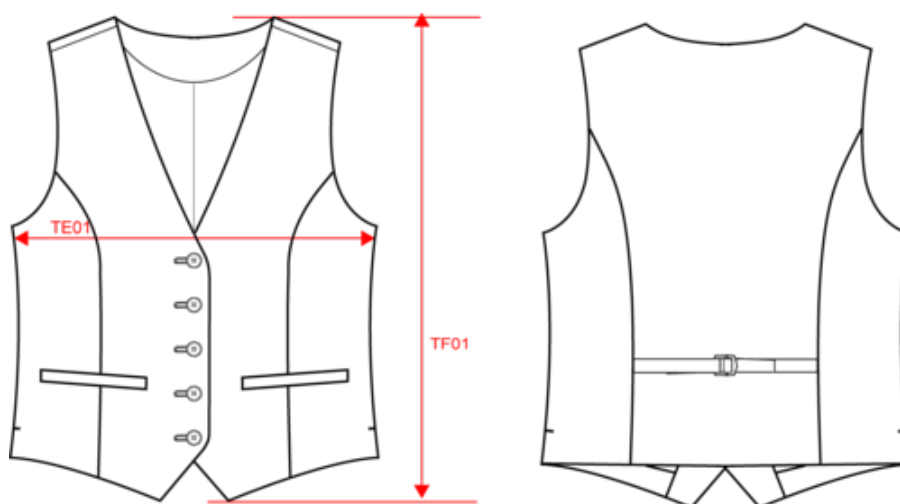

KARIBAN

K502

Gilet femme

- Élégant et intemporel, à porter par-dessus une chemise.
- Coupe ajustée pour un tombé parfait.
- Finition patte de réglage au dos avec boucle en métal.

64% polyester / 34% viscose / 2% élasthanne. Doublure 100% polyester taffetas. Coupe ajustée. Fermeture devant 5 boutons. 2 petites poches passepoilées avant. 2 fentes côtés. Dos en doublure. Patte de réglage au dos avec boucle métal.

Dimensions (cm)

| Mesures en cm | 34 FR | 36 FR | 38 FR | 40 FR | 42 FR | 44 FR | 46 FR |
|---|-------|-------|-------|-------|-------|-------|-------|
| TE01 - 1/2 largeur poitrine à 1.5cm de l'emmanchure | 43.00 | 45.00 | 47.00 | 49.00 | 51.00 | 53.00 | 55.00 |
| TF01 - Hauteur totale de l'HSP | 58.50 | 59.25 | 60.00 | 60.75 | 61.50 | 62.25 | 63.00 |